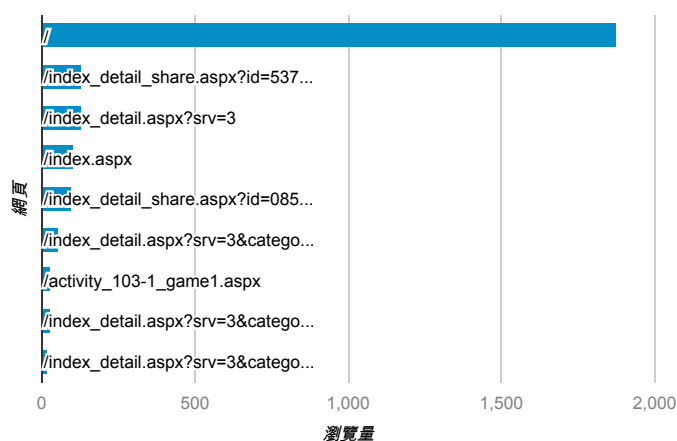

報表03_內容

2014年10月27日 - 2014年11月2日

所有工作階段
100.00%

+ 新增區隔

網頁載入平均需時 (秒)

● 網頁載入平均需時 (秒)

網頁載入平均需時 (秒)和瀏覽量 (依 網頁 分組)

網頁	網頁載入平均需時 (秒)	瀏覽量
/index_detail_share.aspx?id=0857AE920B259F8E	4.24	96
/	3.02	1,875
/index.aspx	1.47	101
/intro_MISStudentInfo.aspx	1.35	8
/index_detail_share.aspx?id=C37A36137C804C72	1.07	2
/~4970t088/wiki/index.php	0.00	1
/~4970t088/wiki/index.php/剛吃完飯為什麼不能馬上洗澡	0.00	1
/activity_101-1_game1.aspx	0.00	19
/activity_103-1_game1.aspx	0.00	31
/activity_game01.aspx	0.00	9

網頁載入平均需時 (秒) (依瀏覽器分組)

瀏覽器	網頁載入平均需時 (秒)
Opera	5.98
Chrome	2.63
Internet Explorer	2.53

瀏覽量 (依網頁分組)

造訪和新造訪率 (依 關鍵字 分組)

關鍵字	工作階段	% 新工作階段
(not provided)	331	84.89%
曾網筠 度拜之夜眼	3	0.00%
東森房屋 行政助理	1	100.00%
陈灿玮	1	100.00%
淡江大學 教學資源	1	0.00%
淡江農場	1	100.00%
華納威秀套餐	1	100.00%
影城工讀生 經驗	1	100.00%
學生學習歷程檔案企劃	1	100.00%
if sprinklers and other comforts are banned,explain how consumer surplus	1	100.00%