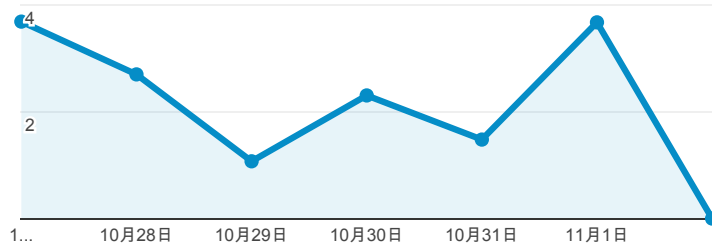

報表03_內容

2014年10月27日 - 2014年11月2日

所有工作階段
100.00%

+ 新增區隔

網頁載入平均需時 (秒)

● 網頁載入平均需時 (秒)

網頁載入平均需時 (秒)和瀏覽量 (依 網頁 分組)

網頁	網頁載入平均需時 (秒)	瀏覽量
/index_detail_share.aspx?id=0857AE920B259F8E	4.24	96
/	3.02	1,875
/index.aspx	1.47	101
/intro_MISStudentInfo.aspx	1.35	8
/index_detail_share.aspx?id=C37A36137C804C72	1.07	2
/~4970t088/wiki/index.php	0.00	1
/~4970t088/wiki/index.php/剛吃完飯為什麼不能馬上洗澡	0.00	1
/activity_101-1_game1.aspx	0.00	19
/activity_103-1_game1.aspx	0.00	31
/activity_game01.aspx	0.00	9

網頁載入平均需時 (秒) (依瀏覽器分組)

瀏覽器	網頁載入平均需時 (秒)
Opera	5.98
Chrome	2.63
Internet Explorer	2.53

瀏覽量 (依網頁分組)

造訪和新造訪率 (依 關鍵字 分組)

關鍵字	工作階段	% 新工作階段
(not provided)	331	84.89%
曾網筠 度拜之夜眼	3	0.00%
東森房屋 行政助理	1	100.00%
陈灿玮	1	100.00%
淡江大學 教學資源	1	0.00%
淡江農場	1	100.00%
華納威秀套餐	1	100.00%
影城工讀生 經驗	1	100.00%
學生學習歷程檔案企劃	1	100.00%
if sprinklers and other comforts are banned,explain how consumer surplus	1	100.00%